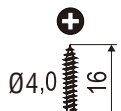

# maxiAGENT urban STYLE-400

**i**

**1**

1x

1x

8x

PH2