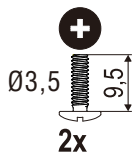

maxiAGENT urban STYLE-400

2

1x